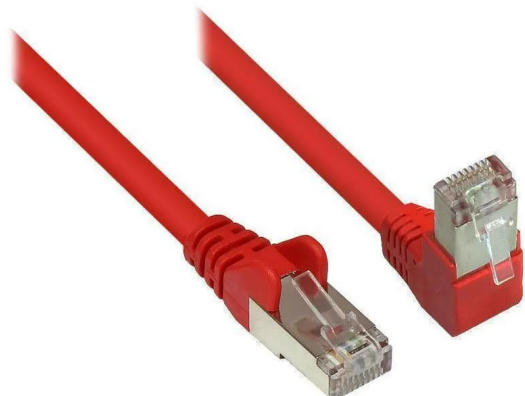

Artikelnr.: 355205

## 806W-200R - Patchkabel Cat.6, S/FTP, 20m, rot

ab **25,49 EUR**

Artikelnr.: 355205  
Versandgewicht: 0.60 kg  
Hersteller: VARIA Group

### Produktbeschreibung

Patchkabel, Cat. 6, S/FTP, PiMF, einseitig 90° nach unten gewinkelt, rot, 20m

- 250 MHz
- RJ45-Stecker gerade an RJ45-Stecker gewinkelt
- S/FTP-Kabel (Schirmung mit Folie und Geflecht)
- Aufbau Schirmung: Alu Folie 0,025mm mit Schirmung 80x0,12mm
- PiMF (Adern paarweise in Metallfolie)
- Adern Material: Kupfer
- Stecker Material: CuZnNi
- Haube: vergossen
- Aufbau Kabel: AWG 27/7
- Vergoldete Kontaktflächen
- Zum Verbinden diverser Geräte geeignet: z.B. Patchfelder, Patchpanels, Switch, Router, Modems mit RJ45 Anschluss u.v.a.
- Länge: 20m
- Farbe: rot