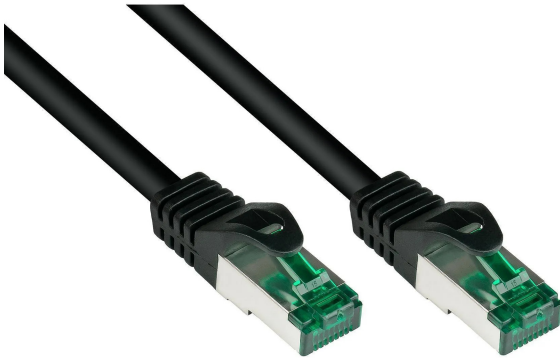

Artikelnr.: 355425

8062-H100S - Patchkabel Cat.6a, S/FTP, 10m, schwarz

ab **18,94 EUR**

Artikelnr.: 355425
Versandgewicht: 0.40 kg
Hersteller: VARIA Group

Produktbeschreibung

Das IP66 Outdoor Patchkabel eignet sich zum Anschluss ihrer Netzwerkkomponenten im Außenbereich, beispielsweise im Garten, auf der Terrasse, an der Gebäudefassade oder beim Camping. Verbinden Sie mit Hilfe des 10-Gigabitfähigen Cat. 6A Netzkabels ihre Überwachungskamera, ihren Fernseher und viele weitere netzwerkfähige Geräte mit dem Internet oder Ihrem Netzwerk.

Der Rastnasenschutz RNS® verhindert das Wegknicken der Rastnase auf dem Patchkabelstecker. So gehören abgebrochene Rastnasen der Vergangenheit an!

Der Leiter dieses Patchkabels besteht zu 99,99% aus sauerstofffreiem Kupfer (OFC). Dieser hochwertige Kabelaufbau ermöglicht eine gesteigerte Signalübertragung und höhere Bruchfestigkeit des Kabels. Für eine einwandfreie Signalübertragung sind die RJ45 Stecker geschirmt und mit vergoldeten Kupferkontakten ausgestattet.

Die S/FTP Schirmung (PiMF) des Kabels und die geschirmten RJ45 Stecker sorgen für eine gleichbleibend hohe und verlustfreie Signalübertragung.

- Mit Rastnasenschutz (RNS®)
- Geeignet für 10/100/1000/10000-Base-T Ethernet Netzwerke (10-Gigabitfähig)
- 500 MHz
- Beidseitig geschirmte Cat.6A RJ45 Stecker
- Vergoldete Kontaktflächen
- S/FTP-Kabel (Schirmung Folie + Geflecht)
- PiMF (Adern paarweise in Metallfolie)
- Innenleiter: AWG 27
- Leitermaterial und Kontakte aus 99,9% sauerstofffreiem Kupfer (OFC)
- Kabel-Durchmesser: 6,6 mm
- Material des inneren Kabelmantels: PVC
- Material des äußeren Kabelmantels: PE
- Schutzklasse: IP66
- Belegung 1:1 nach EIA/TIA-568B
- Längenangabe auf den Steckern
- Farbe: Schwarz
- Länge: 10 m