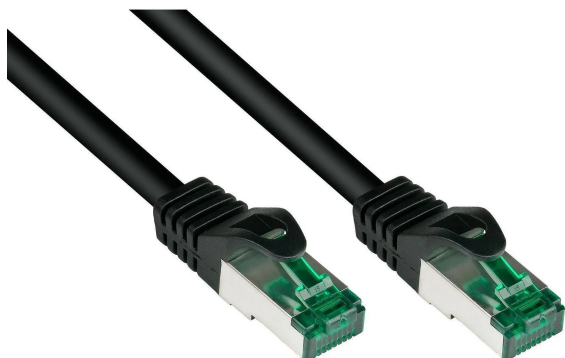

## 8062-H300S - Patchkabel Cat.6a, S/FTP, 30m, schwarz

ab **39,48 EUR**

Artikelnr.: 355428  
Versandgewicht: 1.10 kg  
Hersteller: VARIA Group

### Produktbeschreibung

Das IP66 Outdoor Patchkabel eignet sich zum Anschluss ihrer Netzwerkkomponenten im Außenbereich, beispielsweise im Garten, auf der Terrasse, an der Gebäudefassade oder beim Camping. Verbinden Sie mit Hilfe des 10-Gigabitfähigen Cat. 6A Netzkabels Ihre Überwachungskamera, Ihren Fernseher und viele weitere netzwerkfähige Geräte mit dem Internet oder Ihrem Netzwerk.

Der Rastnasenschutz RNS® verhindert das Wegknicken der Rastnase auf dem Patchkabelstecker. So gehören abgebrochene Rastnasen der Vergangenheit an!

Der Leiter dieses Patchkabels besteht zu 99,99% aus sauerstofffreiem Kupfer (OFC). Dieser hochwertige Kabelaufbau ermöglicht eine gesteigerte Signalübertragung und höhere Bruchfestigkeit des Kabels. Für eine einwandfreie Signalübertragung sind die RJ45 Stecker geschirmt und mit vergoldeten Kupferkontakten ausgestattet.

Die S/FTP Schirmung (PiMF) des Kabels und die geschirmten RJ45 Stecker sorgen für eine gleichbleibend hohe und verlustfreie Signalübertragung.

- Mit Rastnasenschutz (RNS®)
- Geeignet für 10/100/1000/10000-Base-T Ethernet Netzwerke (10-Gigabitfähig)
- 500 MHz
- Beidseitig geschirmte Cat. 6A RJ45 Stecker
- Vergoldete Kontaktflächen
- S/FTP-Kabel (Schirmung Folie + Geflecht)
- PiMF (Adern paarweise in Metallfolie)
- Innenleiter: AWG 27
- Leitermaterial und Kontakte aus 99,9% sauerstofffreiem Kupfer (OFC)
- Kabel-Durchmesser: 6,6 mm
- Material des inneren Kabelmantels: PVC
- Material des äußeren Kabelmantels: PE
- Schutzklasse: IP66
- Belegung 1:1 nach EIA/TIA-568B
- Längenangabe auf den Steckern
- Farbe: Schwarz
- Länge: 30 m