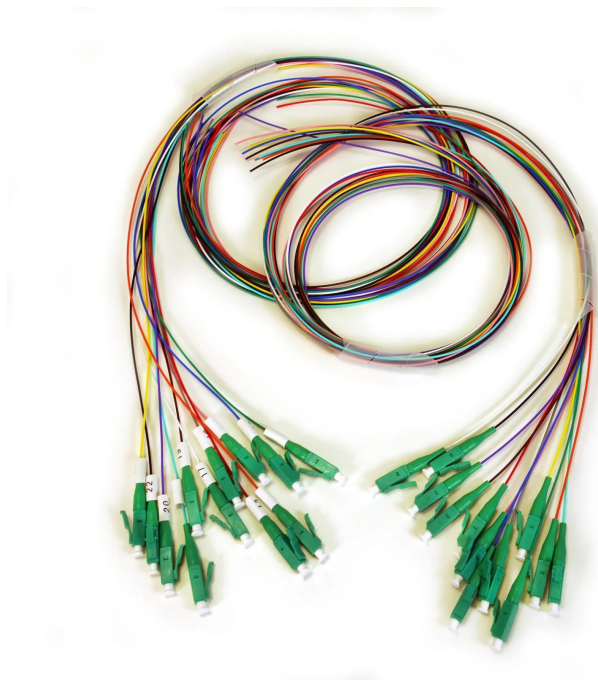

Artikelnr.: 389277

24 Stück - Pigtail-Patchkabel SM 1m LSFH Innen LCAPC (900m)

ab **54,66 EUR**

Artikelnr.: 389277
Versandgewicht: 0.10 kg
Hersteller: Teledes

Produktbeschreibung

LC/APC, singlemode (SM), LSFH Innenkabel Kit mit 24 farblich unterschiedlichen Singlemode (SM) GlasfaserPigtails, in 2 Bündeln zu je 12 Fasern. Am einen Ende sind sie mit LC/APC-Steckern für den schnellen und einfachen Anschluss an optische Netzwerkgeräte sowie an Kopfstellen und Zubehör in Kommunikationsschränken ausgestattet. Das andere Ende ist nicht anschlussfertig, was dieses Pigtail-Kit besonders nützlich für das Spleißen mit Multifaserkabeln in einem typischen Backbone eines Mehrfamilienhauses macht. Darüber hinaus helfen die verschiedenen Farben bei der Identifizierung der verschiedenen Verbindungen und das Design in Gruppen von 12 Fasern erleichtert die Organisation von Fachböden und Schubladen in Racks und Glasfaserregistern. Der Mantel ist LSFH und wird für den Innenmontage empfohlen. Highlights Pigtail: ein Ende ohne Stecker zum einfachen Verbinden des Pigtails mit einem Faserkabel Einfache Identifizierung jeder Faser: 12 verschiedene Faserfarben und Ringe zur Kennzeichnung jeder Farbe Nützlich für das Spleißen mit Multifaserkabeln Merkmale Glasfasertyp ITU-T G.657A2 LSFH-Mantel LC/APC-Anschlüsse 1 m lang Niedrige Einfügungsdämpfung