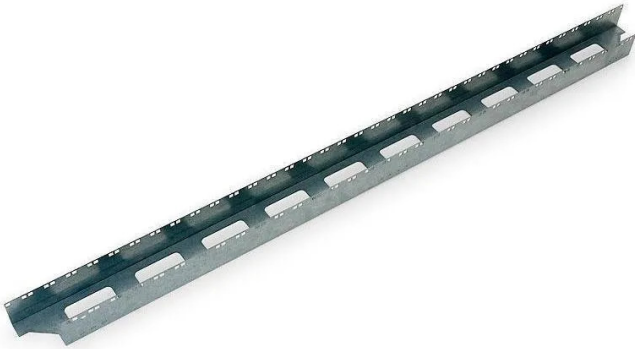

Artikelnr.: 396155

RAB-VP-H37-X1 - Kabelführungspanel 37HE, kammschiene zweireihig, schwarz

ab **121,43 EUR**

Artikelnr.: 396155
Versandgewicht: 1.40 kg
Hersteller: Triton

Produktbeschreibung

Vertikaler Kabelkanal 15 – 47 HE für 800 mm breite RMA und RZA sowie RSX-Gestellrahmen Er besteht aus 1,5 mm starkem galvanisiertem Stahl und wurde für die Montage an den vertikalen Rasterschienen im Zwischenraum zur Seitenwand entwickelt. Zum besseren Kabelmanagement können am Kabelkanal Kabelbügel installiert werden, die jedoch nicht zum Lieferumfang gehören. Beipack (1 Stück) Schrauben M 5 mit integrierter Fächerscheibe 3x Mutter für vertikale Rasterschiene 1x Schrauben M5 x 12 4x