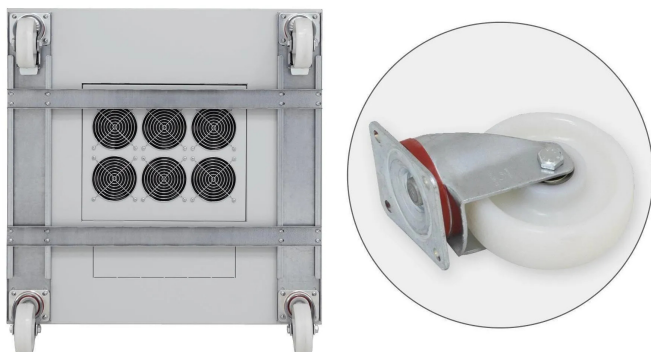

Artikelnr.: 396079

RAX-RK-D68-X1 - Rollensatz mit Verstärkungsrahmen 600x800 für RMARZA Tragkraft 900 kg, RDARTA Tr

ab **275,71 EUR**

Artikelnr.: 396079
Versandgewicht: 3.00 kg
Hersteller: Triton

Produktbeschreibung

RAX-RK-Dxx-X1 Rollen mit Verstärkungsrahmen für die Verteiler vom Typ RMA, RZA, RTA, RDA, RDE, RYA sind entsprechend dem Schrankgrundriss zu bestellen. Die max. Tragkraft bei Verwendung von RAX-RK-Dxx-X1 beträgt: – 900 kg für den Typ RMA, RZA, – 1050 kg für den Typ RTA, RYA, RDA, RDE. Die Schrankhöhe erhöht sich um 158 mm. Satz Rollen mit Feststeller 2x Rollen ohne Feststeller 2x Schrauben M5 x 12 Thorx 16x Schrauben M5 x 20 Thorx 16x Große Unterlegscheiben 5,3 16x U-Profil 4x