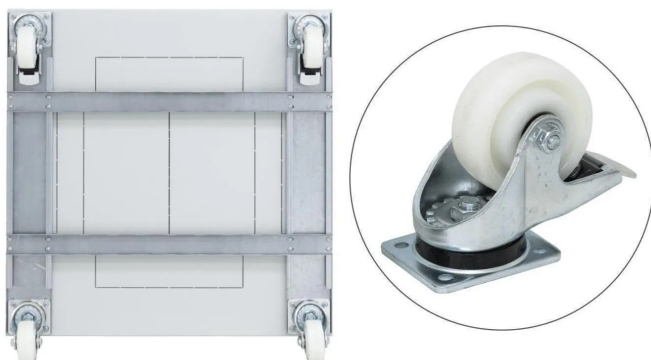

Artikelnr.: 396088

RAX-RK-T68-X1 - Rollensatz mit Verstärkungsrahmen 600x800 für RDARTA Tragkraft 1500 kg

ab **292,26 EUR**

Artikelnr.: 396088
Versandgewicht: 3.00 kg
Hersteller: Triton

📄 Produktbeschreibung

RAX-RK-Txx-X1 Rollen mit Verstärkungsrahmen für die Verteiler vom Typ RTA, RDA, RDE, RYA sind entsprechend dem Schrankgrundriss zu bestellen. Die max. Tragkraft bei Verwendung von RAX-RK-Txx-X1 beträgt: – 1500 kg für den Typ RTA, RYA, RDA, RDE. Die Schrankhöhe erhöht sich um 143 mm. Satz Rollen mit Feststeller
2x Rollen ohne Feststeller 2x Schrauben M5 x 12 Thorx 16x Schrauben M5 x 20 Thorx 16x Große Unterlegscheiben 5,3
..... 16x U-Profil 4x