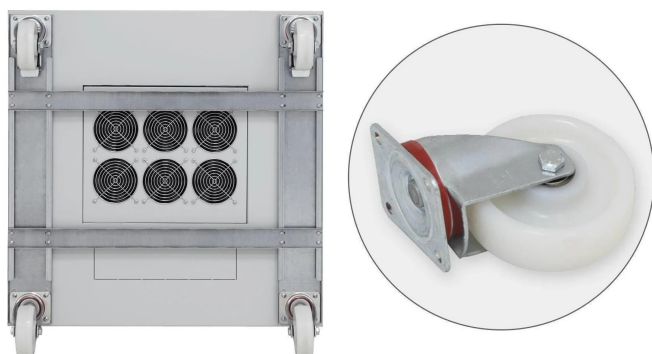

Artikelnr.: 396085

## RAX-RK-D80-X1 - Rollensatz mit Verstärkungsrahmen 800x1100 für RMARZA Tragkraft 900 kg, RDARTA T

**ab 290,67 EUR**

Artikelnr.: 396085  
Versandgewicht: 3.00 kg  
Hersteller: Triton

### Produktbeschreibung

RAX-RK-Dxx-X1 Rollen mit Verstärkungsrahmen für die Verteiler vom Typ RMA, RZA, RTA, RDA, RDE, RYA sind entsprechend dem Schrankgrundriss zu bestellen. Die max. Tragkraft bei Verwendung von RAX-RK-Dxx-X1 beträgt: – 900 kg für den Typ RMA, RZA, – 1050 kg für den Typ RTA, RYA, RDA, RDE. Die Schrankhöhe erhöht sich um 158 mm. Satz Rollen mit Feststeller ..... 2x Rollen ohne Feststeller ..... 2x Schrauben M5 x 12 Thorx ..... 16x Schrauben M5 x 20 Thorx ..... 16x Große Unterlegscheiben 5,3 ..... 16x U-Profil ..... 4x