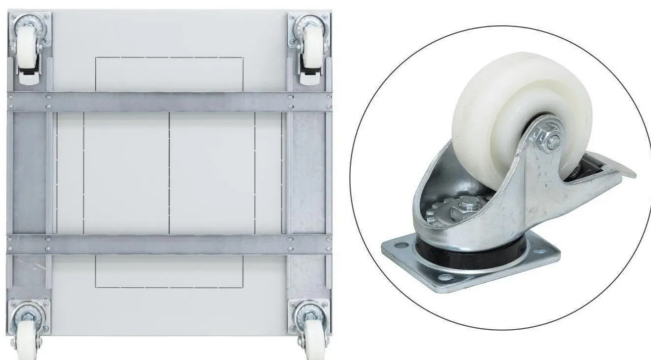

Artikelnr.: 396095

**RAX-RK-T80-X1 - Rollensatz mit Verstärkungsrahmen 800x1100 für RDARTA
Tragkraft 1500 kg**

ab 302,85 EUR

Artikelnr.: 396095
Versandgewicht: 3.00 kg
Hersteller: Triton

Produktbeschreibung

RAX-RK-Txx-X1 Rollen mit Verstärkungsrahmen für die Verteiler vom Typ RTA, RDA, RDE, RYA sind entsprechend dem Schrankgrundriss zu bestellen. Die max. Tragkraft bei Verwendung von RAX-RK-Txx-X1 beträgt: - 1500 kg für den Typ RTA, RYA, RDA, RDE. Die Schrankhöhe erhöht sich um 143 mm. Satz Rollen mit Feststeller
2x Rollen ohne Feststeller 2x Schrauben M5 x 12 Thorx 16x Schrauben M5 x 20 Thorx 16x Große Unterlegscheiben 5,3
..... 16x U-Profil 4x