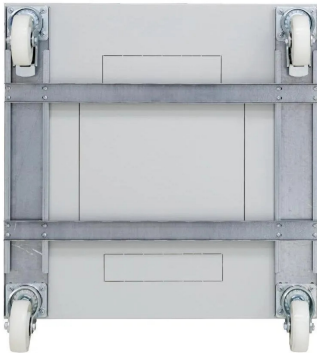

## RAX-RK-H88-X1 - Rollensatz mit Verstärkungsrahmen 800x800 für RDA Tragkraft 1900 kg

ab **369,20 EUR**

Artikelnr.: 400517  
Versandgewicht: 3.00 kg  
Hersteller: Triton

### Produktbeschreibung

Rollen mit Verstärkungsrahmen für die Verteiler vom Typ RTA, RDA, RDE, RYA sind entsprechend dem Schrankgrundriss zu bestellen. Die max. Tragkraft bei Verwendung von RAX-RK-Hxx-X1 beträgt: – 1600 kg für den Typ RTA, RYA, – 1900 kg für den Typ RDA, RDE. Die Schrankhöhe erhöht sich um 168 mm. Satz Rollen mit Feststeller: - 2x Rollen ohne Feststeller: - 2x Schrauben M5 x 12 Thorx: - 16x Schrauben M5 x 20 Thorx: - 16x Große Unterlegscheiben 5,3: - 16x U-Profil: - 4x