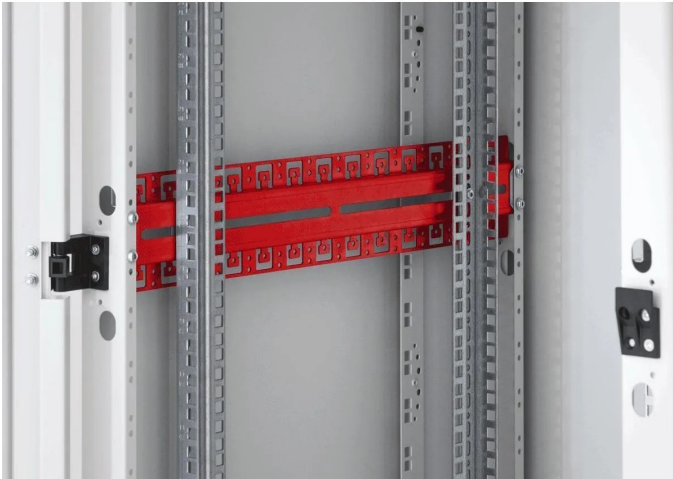

Artikelnr.: 396062

RAX-VP-X82-X1 - 1 Paar Kabelführungs--stützstreben RTA, RYA, RMA-N1,RZA-N1 600x1200 mm

ab **27,81 EUR**

Artikelnr.: 396062
Versandgewicht: 0.50 kg
Hersteller: Triton

Produktbeschreibung

Kabelführungs-/stützstreben-set für Standverteiler RTA, RYA, RMA-N1, RZA-N1 (Paar). Bei Verteilern mit einer Last über 500 kg empfehlen wir den zusätzlichen Einsatz von Kabelführungs-/stützstreben, die gleichzeitig eine stabilisierende Funktion haben. Verteilertiefe (mm): 1200 Verteilerbreite (mm): 600