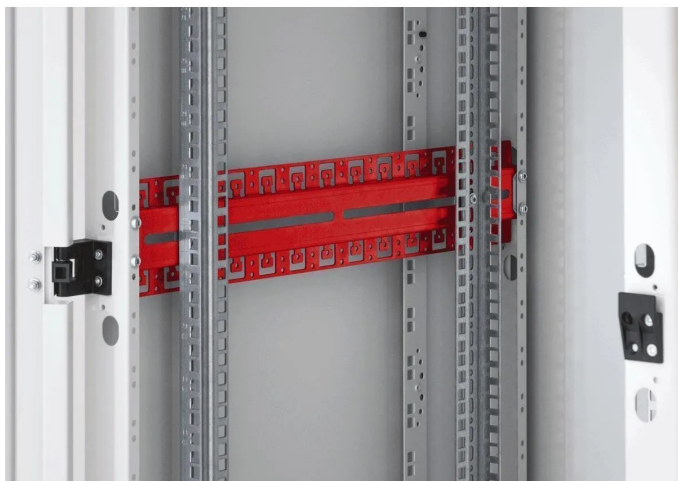

## RAX-VP-X88-X1 - 1 Paar Kabelführungs--stützstreben RTA, RYA, RMA-N1,RZA-N1 800x1200 mm

ab **28,60 EUR**

Artikelnr.: 396068  
Versandgewicht: 0.50 kg  
Hersteller: Triton

### Produktbeschreibung

Kabelführungs-/stützstreben-set für Standverteiler RTA, RYA, RMA-N1, RZA-N1 (Paar). Bei Verteilern mit einer Last über 500 kg empfehlen wir den zusätzlichen Einsatz von Kabelführungs-/stützstreben, die gleichzeitig eine stabilisierende Funktion haben. Verteilertiefe (mm): 1200 Verteilerbreite (mm): 800