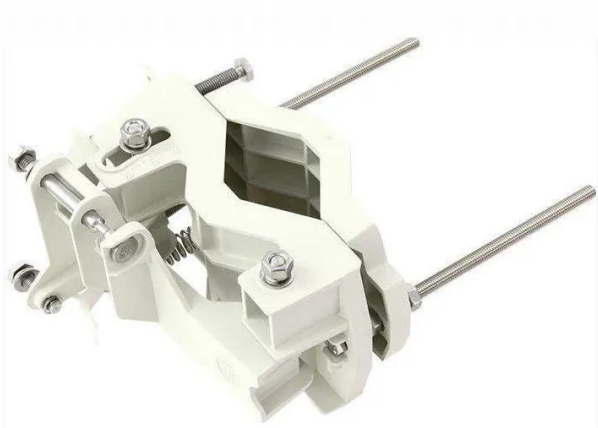

Artikelnr.: EH-MK-1FT

Befestigungssatz 1-FT

ab 113,87 EUR

Artikelnr.: EH-MK-1FT
Versandgewicht: 1,30 kg
Hersteller: Siklu

Produktbeschreibung

Montagesatz EtherHaul-Funkgerät für Versionen mit 1 ft(26 und 31cm)Antenne entwickelt. Die Ausrichtung der Antenne ist sehr einfach - eine eigene Funkinstallation dauert nicht länger als 15 Minuten.