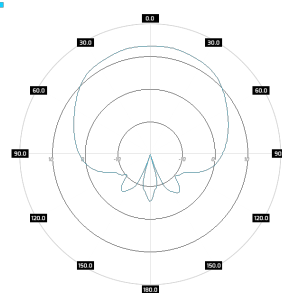

### Plots

SA MDBC255-90-14X  
2.45GHz, port 1, azimuth

SA MDBC255-90-14X  
2.45GHz, port 1, elev.

SA MDBC255-90-14X  
2.45GHz, port 2, azimuth

SA MDBC255-90-14X  
2.45GHz, port 2, elev.

SA MDBC255-90-14X  
5.5GHz, port 1, azimuth

SA MDBC255-90-14X  
5.5GHz, port 1, elev.

SA MDBC255-90-14X  
5.5GHz, port 2, azimuth

SA MDBC255-90-14X  
5.5GHz, port 2, elev.