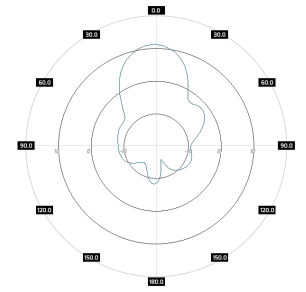

### Plots

SA MDBC255-90-14X  
2.45GHz, port 1, azimuth

SA MDBC255-90-14X  
2.45GHz, port 1, elev.

SA MDBC255-90-14X  
2.45GHz, port 2, azimuth

SA MDBC255-90-14X  
2.45GHz, port 2, elev.

SA MDBC255-90-14X  
5.5GHz, port 1, azimuth

SA MDBC255-90-14X  
5.5GHz, port 1, elev.

SA MDBC255-90-14X  
5.5GHz, port 2, azimuth

SA MDBC255-90-14X  
5.5GHz, port 2, elev.