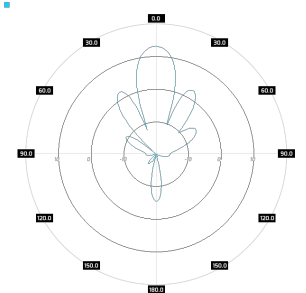

### Mounting Kit

Dimensions	9.9 x 10.5 x 14.8 cm 3.9 x 4.13 x 5.83 inch
Regulation Range	+/- 30°
Weight	0.87 kg
Mast Dimensions Range	250 - 650mm
Material	Polyamide with fiberglass + galvanized steel U-Bolts

### Plots

SA MDBC255-90-14X  
2.45GHz, port 1, azimuth

SA MDBC255-90-14X  
2.45GHz, port 1, elev.

SA MDBC255-90-14X  
2.45GHz, port 2, azimuth

SA MDBC255-90-14X  
2.45GHz, port 2, elev.

SA MDBC255-90-14X  
5.5GHz, port 1, azimuth

SA MDBC255-90-14X  
5.5GHz, port 1, elev.

SA MDBC255-90-14X  
5.5GHz, port 2, azimuth

SA MDBC255-90-14X  
5.5GHz, port 2, elev.