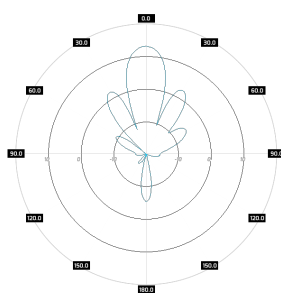

### Plots

SA MDBC255-90-14X  
2.45GHz, port 1, azimuth

SA MDBC255-90-14X  
2.45GHz, port 1, elev.

SA MDBC255-90-14X  
2.45GHz, port 2, azimuth

SA MDBC255-90-14X  
2.45GHz, port 2, elev.

SA MDBC255-90-14X  
5.5GHz, port 1, azimuth

SA MDBC255-90-14X  
5.5GHz, port 1, elev.

SA MDBC255-90-14X  
5.5GHz, port 2, azimuth

SA MDBC255-90-14X  
5.5GHz, port 2, elev.