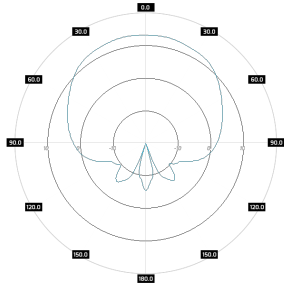

### Plots

SA MDBC255-90-14X  
2.45GHz, port 1, azimuth

SA MDBC255-90-14X  
2.45GHz, port 1, elev.

SA MDBC255-90-14X  
2.45GHz, port 2, azimuth

SA MDBC255-90-14X  
2.45GHz, port 2, elev.

SA MDBC255-90-14X  
5.5GHz, port 1, azimuth

SA MDBC255-90-14X  
5.5GHz, port 1, elev.

SA MDBC255-90-14X  
5.5GHz, port 2, azimuth

SA MDBC255-90-14X  
5.5GHz, port 2, elev.