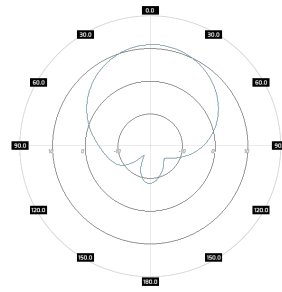

### Systems

- › LTE band - 7, 38, 40, 41
- › WLAN - 2.4 GHz, 5 GHz
- › WiMAX - 2.3 GHz, 2.5 GHz, 5 GHz
- › RFID - 2400 - 2483 MHz, 5725 - 5875 MHz
- › Bluetooth - 2400-2483 MHz
- › ISM - 2400-2483 MHz, 5725-5875 MHz

### Plots

SA MDBC255-90-14X  
2.45GHz, port 1, azimuth

SA MDBC255-90-14X  
2.45GHz, port 1, elev.

SA MDBC255-90-14X  
2.45GHz, port 2, azimuth

SA MDBC255-90-14X  
2.45GHz, port 2, elev.

SA MDBC255-90-14X  
5.5GHz, port 1, azimuth