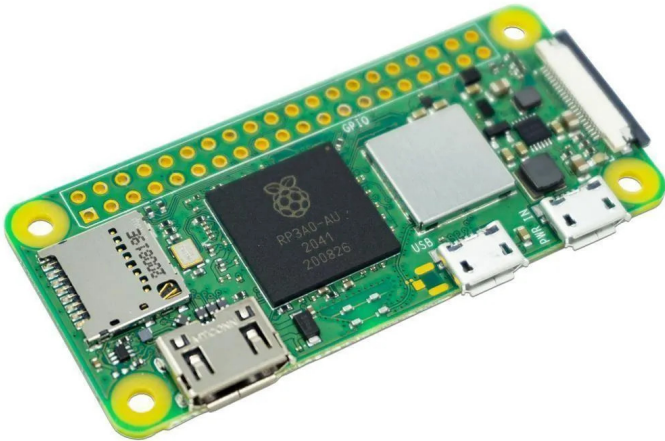

Item no.: 384296

EB7522 - Raspberry Pi Zero 2 W

from **26,06 EUR**

Item no.: 384296

shipping weight: 0.60 kg

Manufacturer: Raspberry Pi Foundation

Product Description

Der neue Raspberry Pi Zero 2 W aufbauend auf dem Erfolg der aktuellen Zero-Familie basiert der Raspberry Pi Zero 2W um ein von Raspberry Pi entwickeltes System-in-Package herum aufgebaut, das das den im Raspberry Pi 3 verwendeten BCM2710A1-Chip mit 512 MB RAM. Technische Details:- 1GHz quad-core, 64-bit ARM Cortex-A53 CPU- VideoCore IV GPU- 512MB LPDDR2 DRAM- 802.11b/g/n wireless LAN- Bluetooth 4.2 / Bluetooth Low Energy (BLE)- MicroSD card slot- Mini HDMI and USB 2.0 OTG ports- Micro USB power- HAT-compatible 40-pin header- Composite video and reset pins via solder test points- CSI camera connector